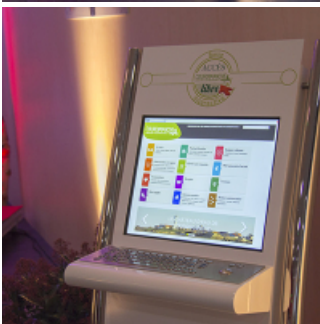

Retour en images

(Re)vivez en images les galettes citoyennes.

A ces occasions, Elvira Jaouën, Maire de la Ville, et l'équipe municipale ont inauguré avec vous les deux premières bornes interactives situées à l'Hôtel de ville et à la MELC.

Infos pratiques

Galettes citoyennes - Inaugurations des bornes interactives
Samedis 9 et 16 janvier 2016, à l'Hôtel de ville et à la MELC

Documents

[Retrouvez des extraits du discours d'Elvira Jaouën](#)