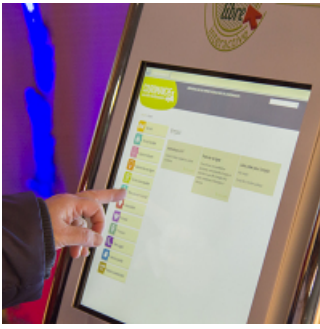

## Retour en images

(Re)vivez en images les galettes citoyennes.

A ces occasions, Elvira Jaouën, Maire de la Ville, et l'équipe municipale ont inauguré avec vous les deux premières bornes interactives situées à l'Hôtel de ville et à la MELC.

## Infos pratiques

Galettes citoyennes - Inaugurations des bornes interactives  
Samedis 9 et 16 janvier 2016, à l'Hôtel de ville et à la MELC