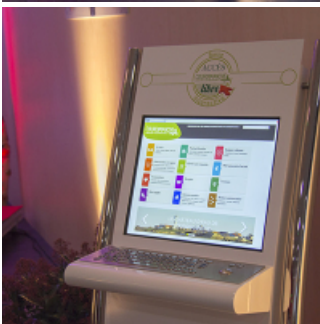

## Retour en images

(Re)vivez en images les galettes citoyennes.

A ces occasions, Elvira Jaouën, Maire de la Ville, et l'équipe municipale ont inauguré avec vous les deux premières bornes interactives situées à l'Hôtel de ville et à la MELC.

## Infos pratiques

Galettes citoyennes - Inaugurations des bornes interactives  
Samedis 9 et 16 janvier 2016, à l'Hôtel de ville et à la MELC