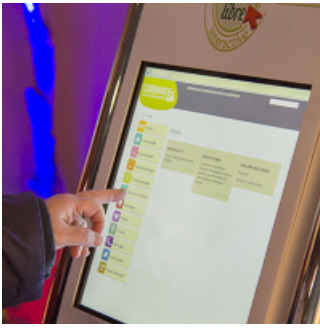

Retour en images

(Re)vivez en images les galettes citoyennes.

A ces occasions, Elvira Jaouën, Maire de la Ville, et l'équipe municipale ont inauguré avec vous les deux premières bornes interactives situées à l'Hôtel de ville et à la MELC.

Infos pratiques

Galettes citoyennes - Inaugurations des bornes interactives
Samedis 9 et 16 janvier 2016, à l'Hôtel de ville et à la MELC

Documents

[Retrouvez des extraits du discours d'Elvira Jaouën](#)